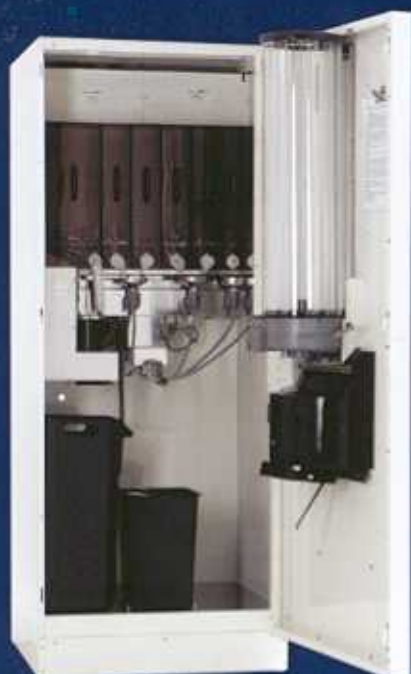

Gerhardt G7serie

keuze	GI 7	GI 7+	GF 7	GFI 7
koffie	✓	✓	✓	✓
melk	✓	✓	✓	✓
extra melk *	✓	✓	✓	✓
suiker	✓	✓	✓	✓
extra suiker *	✓	✓	✓	✓
Versfilter koffie	x	x	✓	✓
Versfilter koffie sterk	x	x	✓	✓
Versfilter koffie espresso	x	x	✓	✓
instant koffie 1	✓	✓	x	✓
instant koffie 1 sterk	✓	✓	x	✓
instant koffie 2	x	✓	x	x
instant koffie 2 sterk	x	✓	x	x
Instant koffie espresso	✓	✓	x	x
cappuccino	✓	✓	✓	✓
latte machiato	✓	✓	x	✓
chocolade + melk	✓	✓	✓	✓
chocomelk puur	✓	✓	✓	✓
espresso - choco	✓	x	✓	x
kannenfunctie	✓	✓	✓	✓
beker sensor	✓	✓	✓	✓
Mixers	5	5	5	5
Containers	7	7	7	7
Beker capaciteit	700	700	700	700
Muntinworp	+	+	+	+
thee	+	+	+	+
soep	+	+	+	+
soep 2	+	+	+	+
cafeïnevrije koffie	+	+	+	+
heet water	+	+	+	+
koud water	+	+	+	+
koolzuur	+	+	+	+
Bekermecanisme	+	+	+	+

✓ = standaard

x = niet aanwezig

+ = optioneel

Technische gegevens

vaste wateraansluiting

3/4" Wasmachinekraan + beluchter

uitgiftetijd per kopje

10 -15 sec.

capaciteit per uur

250 - 300 kopjes

aansluitwaarde

230 V - 50 Hz, 16 A met randaarde

kast metaal,

zwarte deur RAL 9005

afmetingen (mm) G 7 SERIE

hoogte 1830

breedte 740

diepte 770

gewicht 175 kg 180 kg (k)

vermogen 2250 W 2550 W (k)

- Onderhoudsvrije techniek, robuust, duurzaam en eenvoudig te bedienen!
- Twee afmetingen voor voorraadcontainers dus minder vaak bijvullen!
- Snelle producten afgifte!
- Universele aansturingstechniek voor munt- en kaartsystemen (SMD- BDV- EXE)!
- Doordachte en ruime opstelling van het gehele systeem!
- Degelijke stalen kast met hypermoderne techniek!
- Innovatie is bij Gerhardt automaten GmbH traditie!